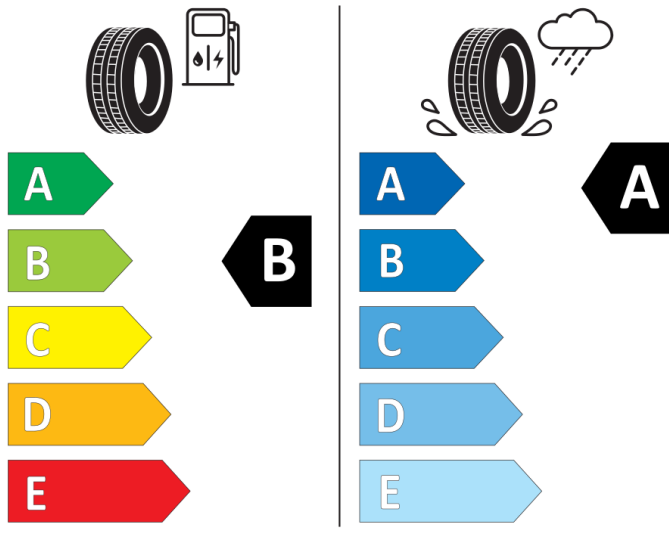

ENERGY

Continental

0314081

275/50 R 20 113 Y XL

Cl

2020/740