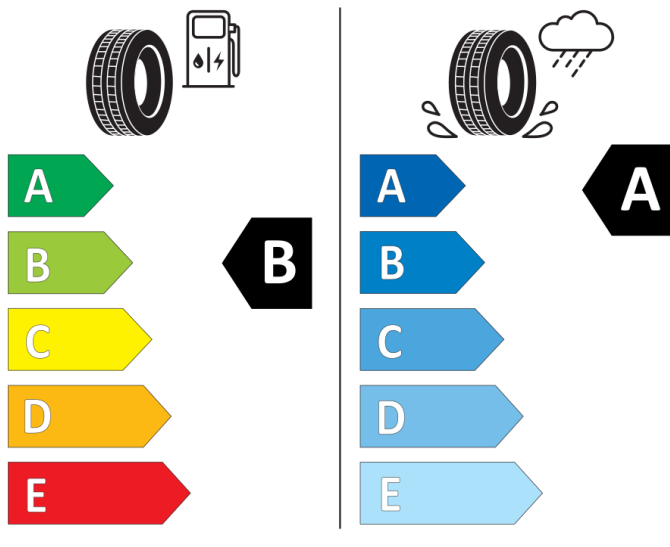

MICHELIN

607203

255/45R19 104 Y XL

Cl

2020/740