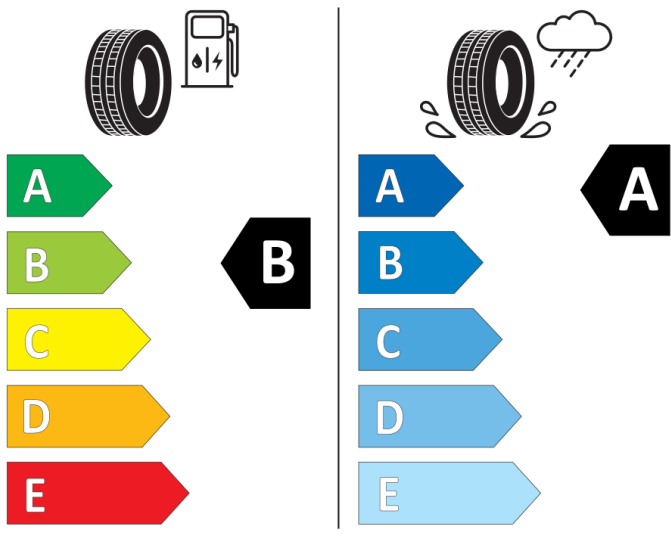

GOOD YEAR

533457

255/45R19 104 Y XL

Cl

2020/740

MICHELIN

607203

255/45R19 104 Y XL

Cl

2020/740

PIRELLI

26369

255/45R19 104 Y XL

Cl

2020/740