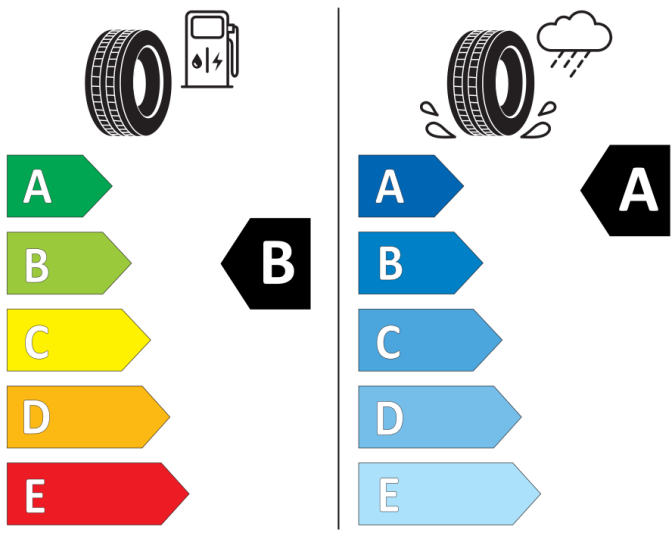

Cl

2020/740

PIRELLI

26369

255/45R19 104 Y XL

Cl

2020/740