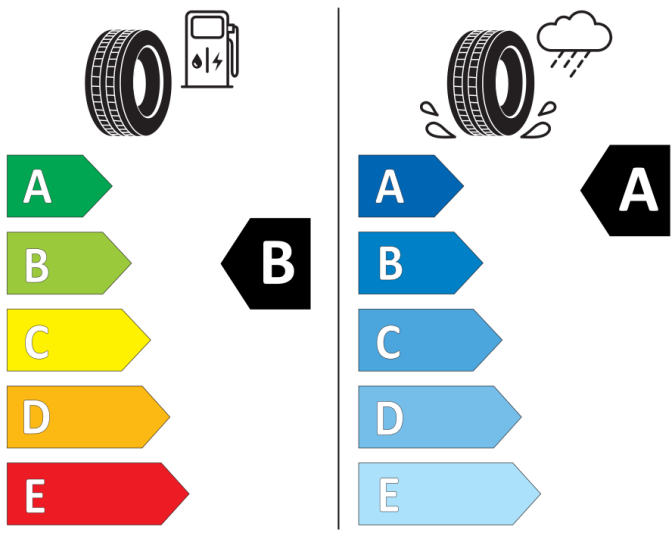

Cl

2020/740

BREIDGESTONE

12711

225/55 R18 102 Y XL

Cl

2020/740

Continental