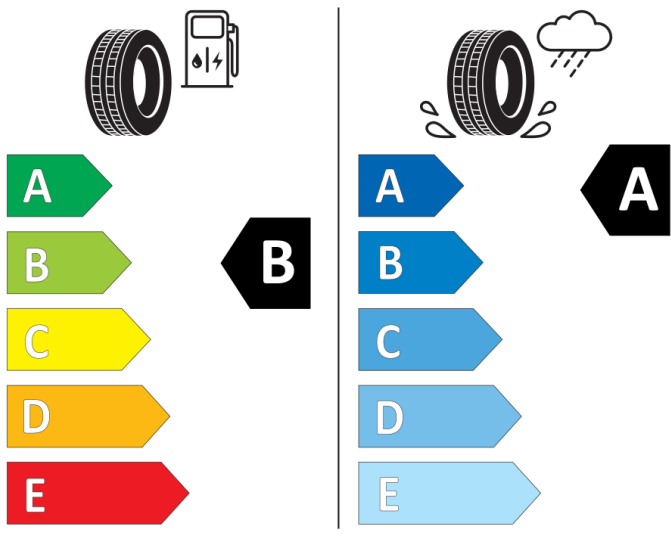

PIRELLI

27647

225/55R18 102 Y XL

Cl

2020/740