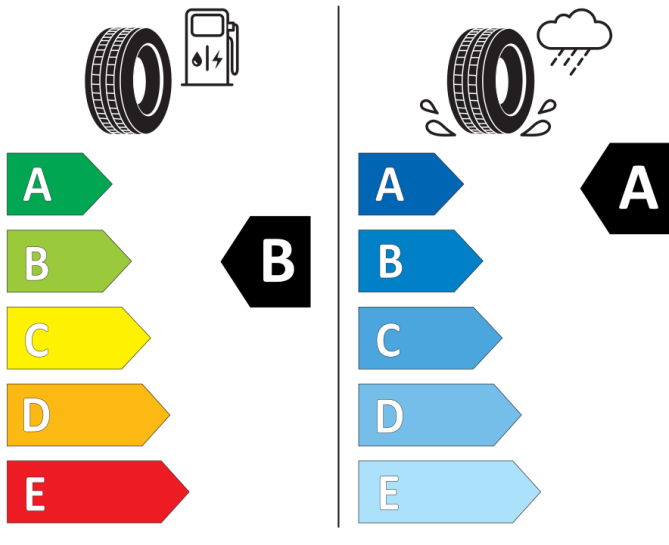

MICHELIN

299295

225/55R18 102 Y XL

Cl