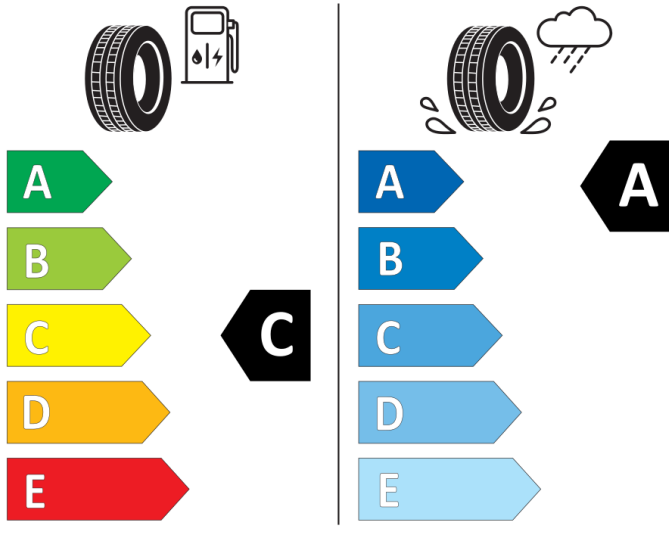

0311530

275/35 ZR 21 (103Y) XL

Cl

2020/740

PIRELLI

28571

275/35ZR21 (103Y) XL

Cl