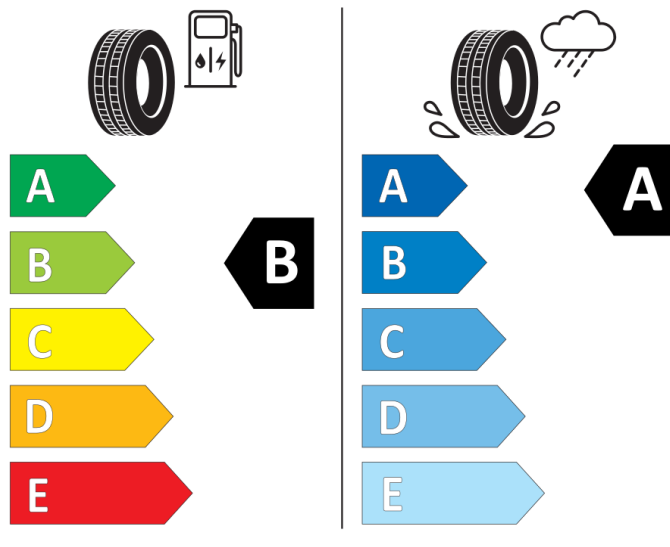

Cl

2020/740

BREIDGESTONE

12711

225/55 R18 102 Y XL

Cl

2020/740

Continental