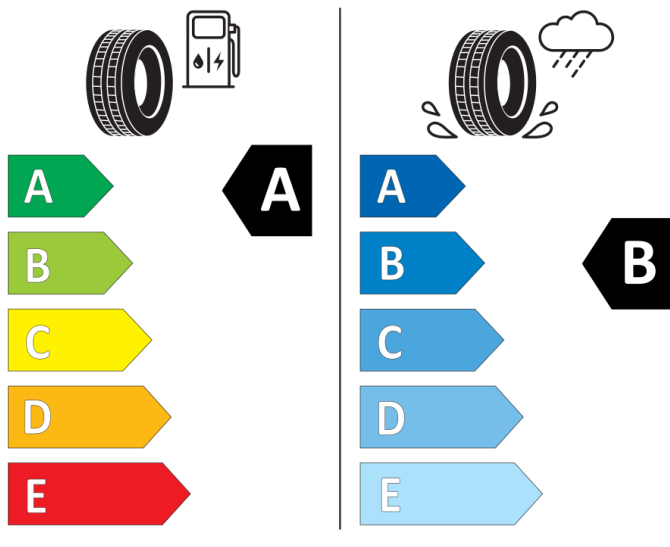

26786

225/45 R17 94 W XL

Cl

2020/740