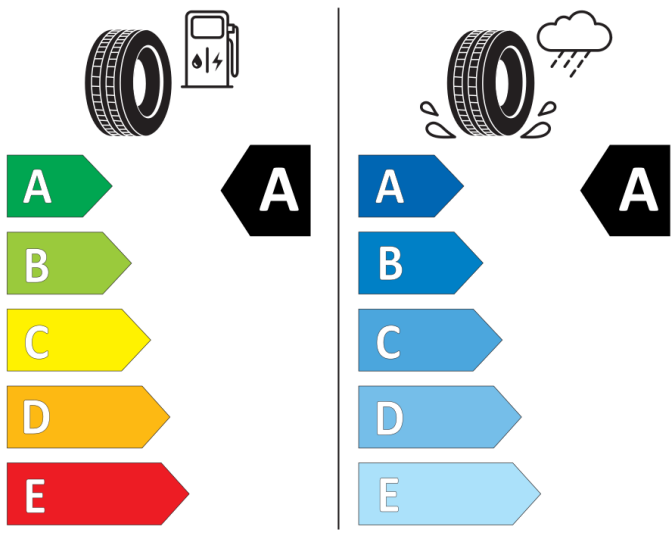

GOODYEAR

584486

225/45R17 94 W XL

Cl

2020/740