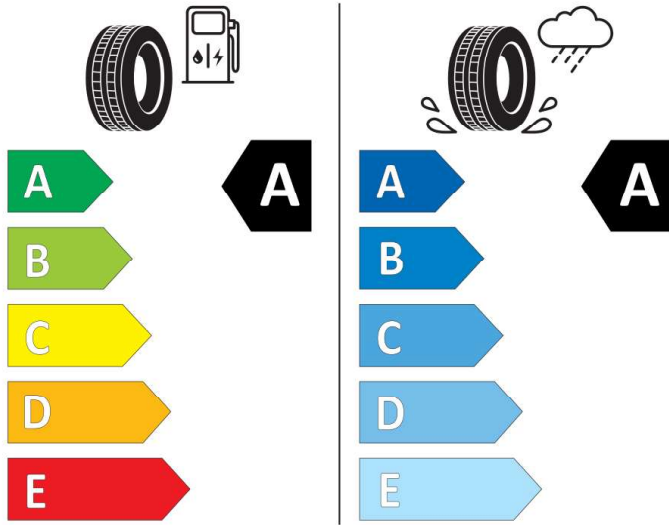

PIRELLI

40979

225/55R17 101 Y XL

Cl

2020/740

GOODYEAR

720101

225/55R17 101 Y XL