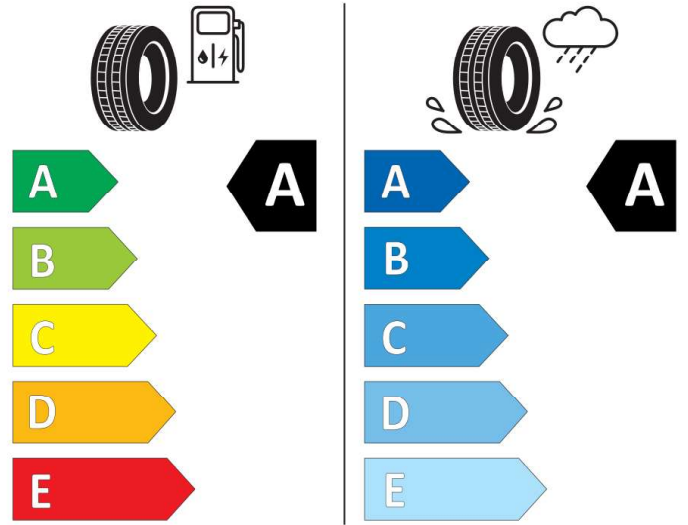

2020/740

GOODYEAR

720101

225/55R17 101 Y XL

Cl