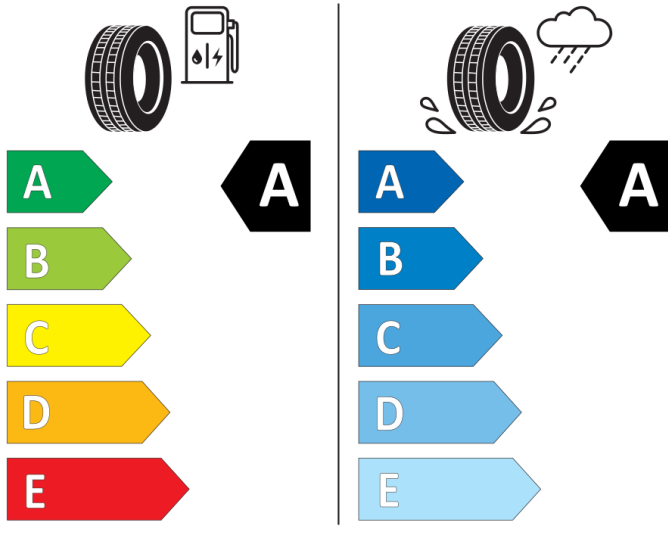

# ENERG

BRIDGESTONE

13233

205/55 R16 91 V

C1

2020/740