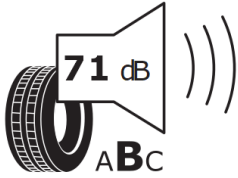

# ENERG

BRIDGESTONE

13233

205/55 R16 91 V

C1

2020/740